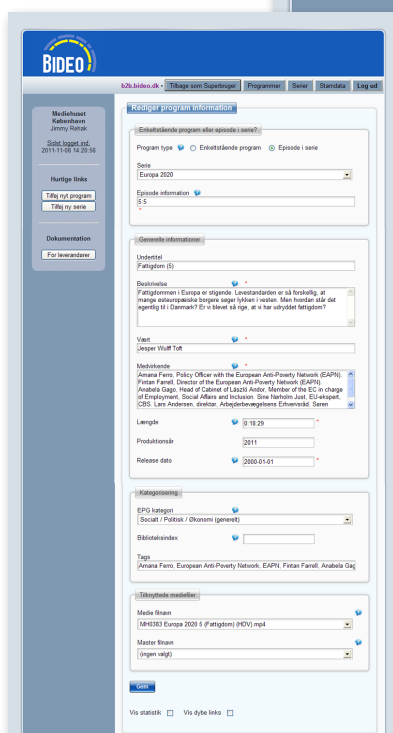

BACKEND

**INDEHOLDER:
login til upload af tv-programmer
og programbeskrivelser (metadata).**

Altinget.dk – Web-TV service
Bideo.dk er integreret i Altinget.dk

Altinget.dk servicerer de danske EU-aktører gennem direkte kontakt. Programmør stilles til rådighed, så aktører med få it-ressourcer kan vise de programmer de ønsker.

Denne service indebærer at websites kan integrere følgende elementer:
Udvalgte programmer både på bestemte tidspunkter og on demand.

Der vises en boks med:
De nyeste programmer fra biblioteket.

Der vises en boks med:
De mest sete programmer.

Mediehuset København Bideo.dk administreres af produktionsselskabet Mediehuset København med støtte fra Europa-Nævnet i samarbejde med Altinget.dk

YDERLIGERE INFORMATION:
Claus Sørnsen

tlf: 50818048

mail:claus@mediehuset-kbh.dk
www.mediehuset-kbh.dk

Reventlowsgade 14
1651 København V